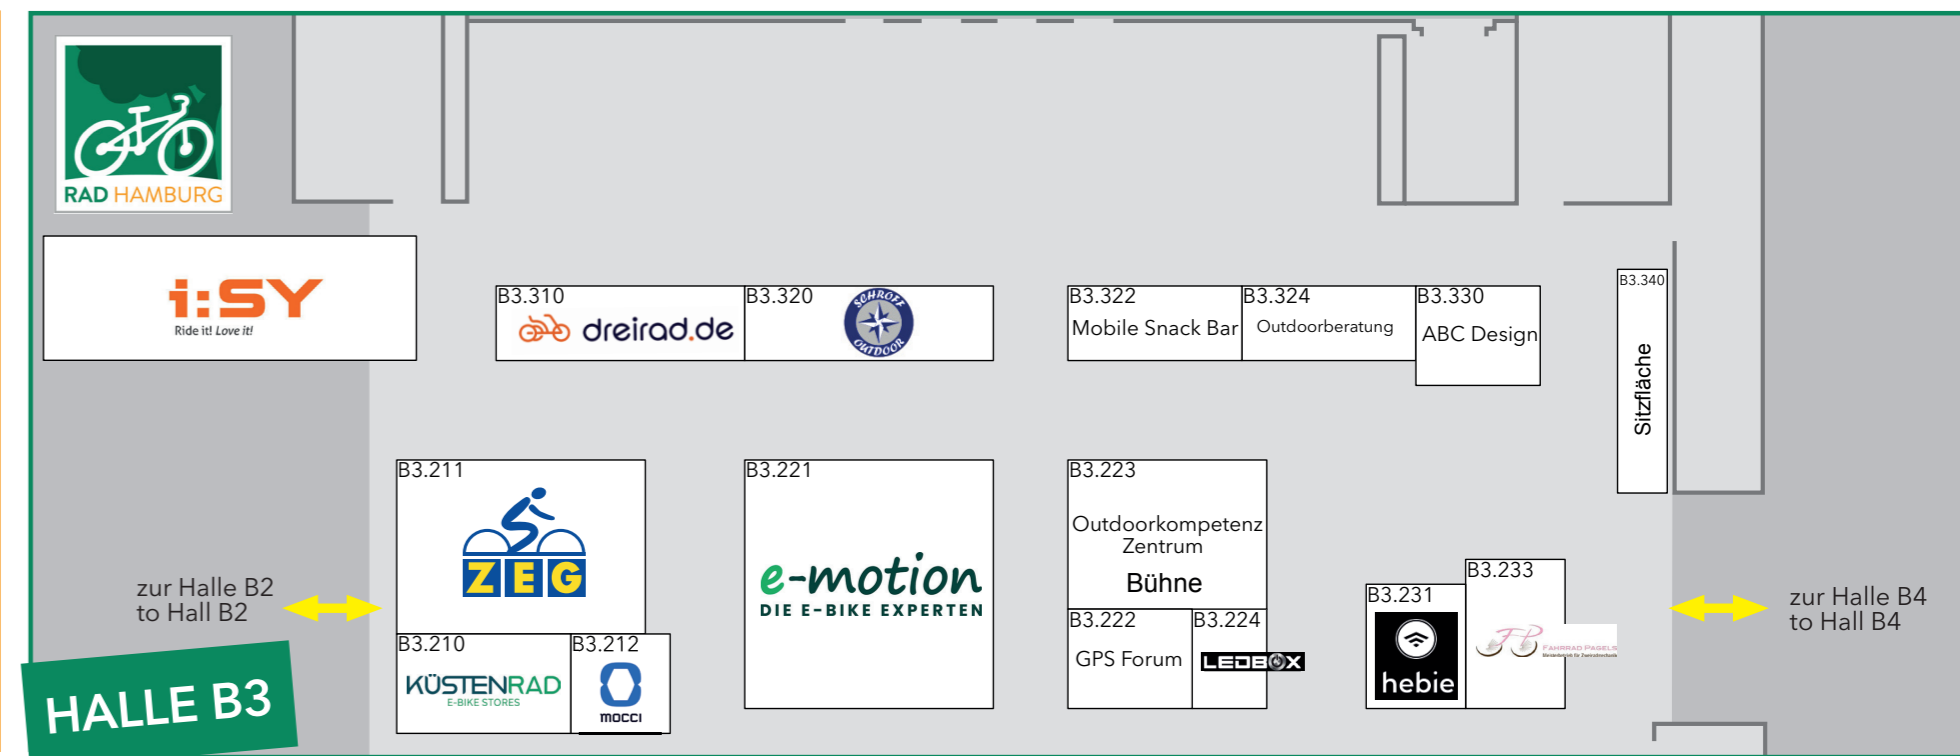

TARUK

GROSSE REISE. KLEINE GRUPPE.

Besuchen Sie unsere Vorträge im TARUK-Dom oder im Vortragsraum B7.4

Amerika, Asien und Ozeanien Vortragsraum	Afrika und Europa TARUK-Dom
11:00 - Peru & Bolivien: Machu Picchu und Titicaca See	Island: Insel aus Feuer und Eis
11:30 - Costa Rica: Naturerlebnis Dschungel pur & Vulkane	Uganda & Ruanda: Gorillas im Nebel
12:00 - Südamerika: Peru, Chile, Argentinien und Brasilien	Südafrika: Von Johannesburg nach Kapstadt
12:30 - Ecuador: Allee der Vulkane und Galápagos	Botswana: Safariparadies Chobe und Okavango Delta
13:00 - Vietnam, Kambodscha, Laos: Zauber des Mekong	Namibia: Vom Fischfluss zur Etosha Pflanze
13:30 - Usbekistan: Myths Seidenstraße	Kenia & Tansania: Masai Mara und Serengeti
14:00 - Australien: Traumzeit Down Under	Norwegen: Von Oslo bis zum Nordkap
14:30 - Neuseeland: Vulkane, Gletscher, Maori-Kultur	Island: Insel aus Feuer und Eis
15:00 - Chile: Wüsten und Patagonien	Südafrika: Von Johannesburg nach Kapstadt
15:30 - Costa Rica: Naturerlebnis Dschungel pur & Vulkane	Botswana & Simbabwe: Ruf der Wildnis
16:00 - Brasilien: Amazonas, Iguaçu und Rio	Namibia: Vom Fischfluss zur Etosha Pflanze
16:30 - Vietnam, Kambodscha, Laos: Zauber des Mekong	Kenia & Tansania: Masai Mara und Serengeti

www.taruk.com

DEUTSCH GEFÜHRTE REISEN MIT 2 - 12 PERSONEN