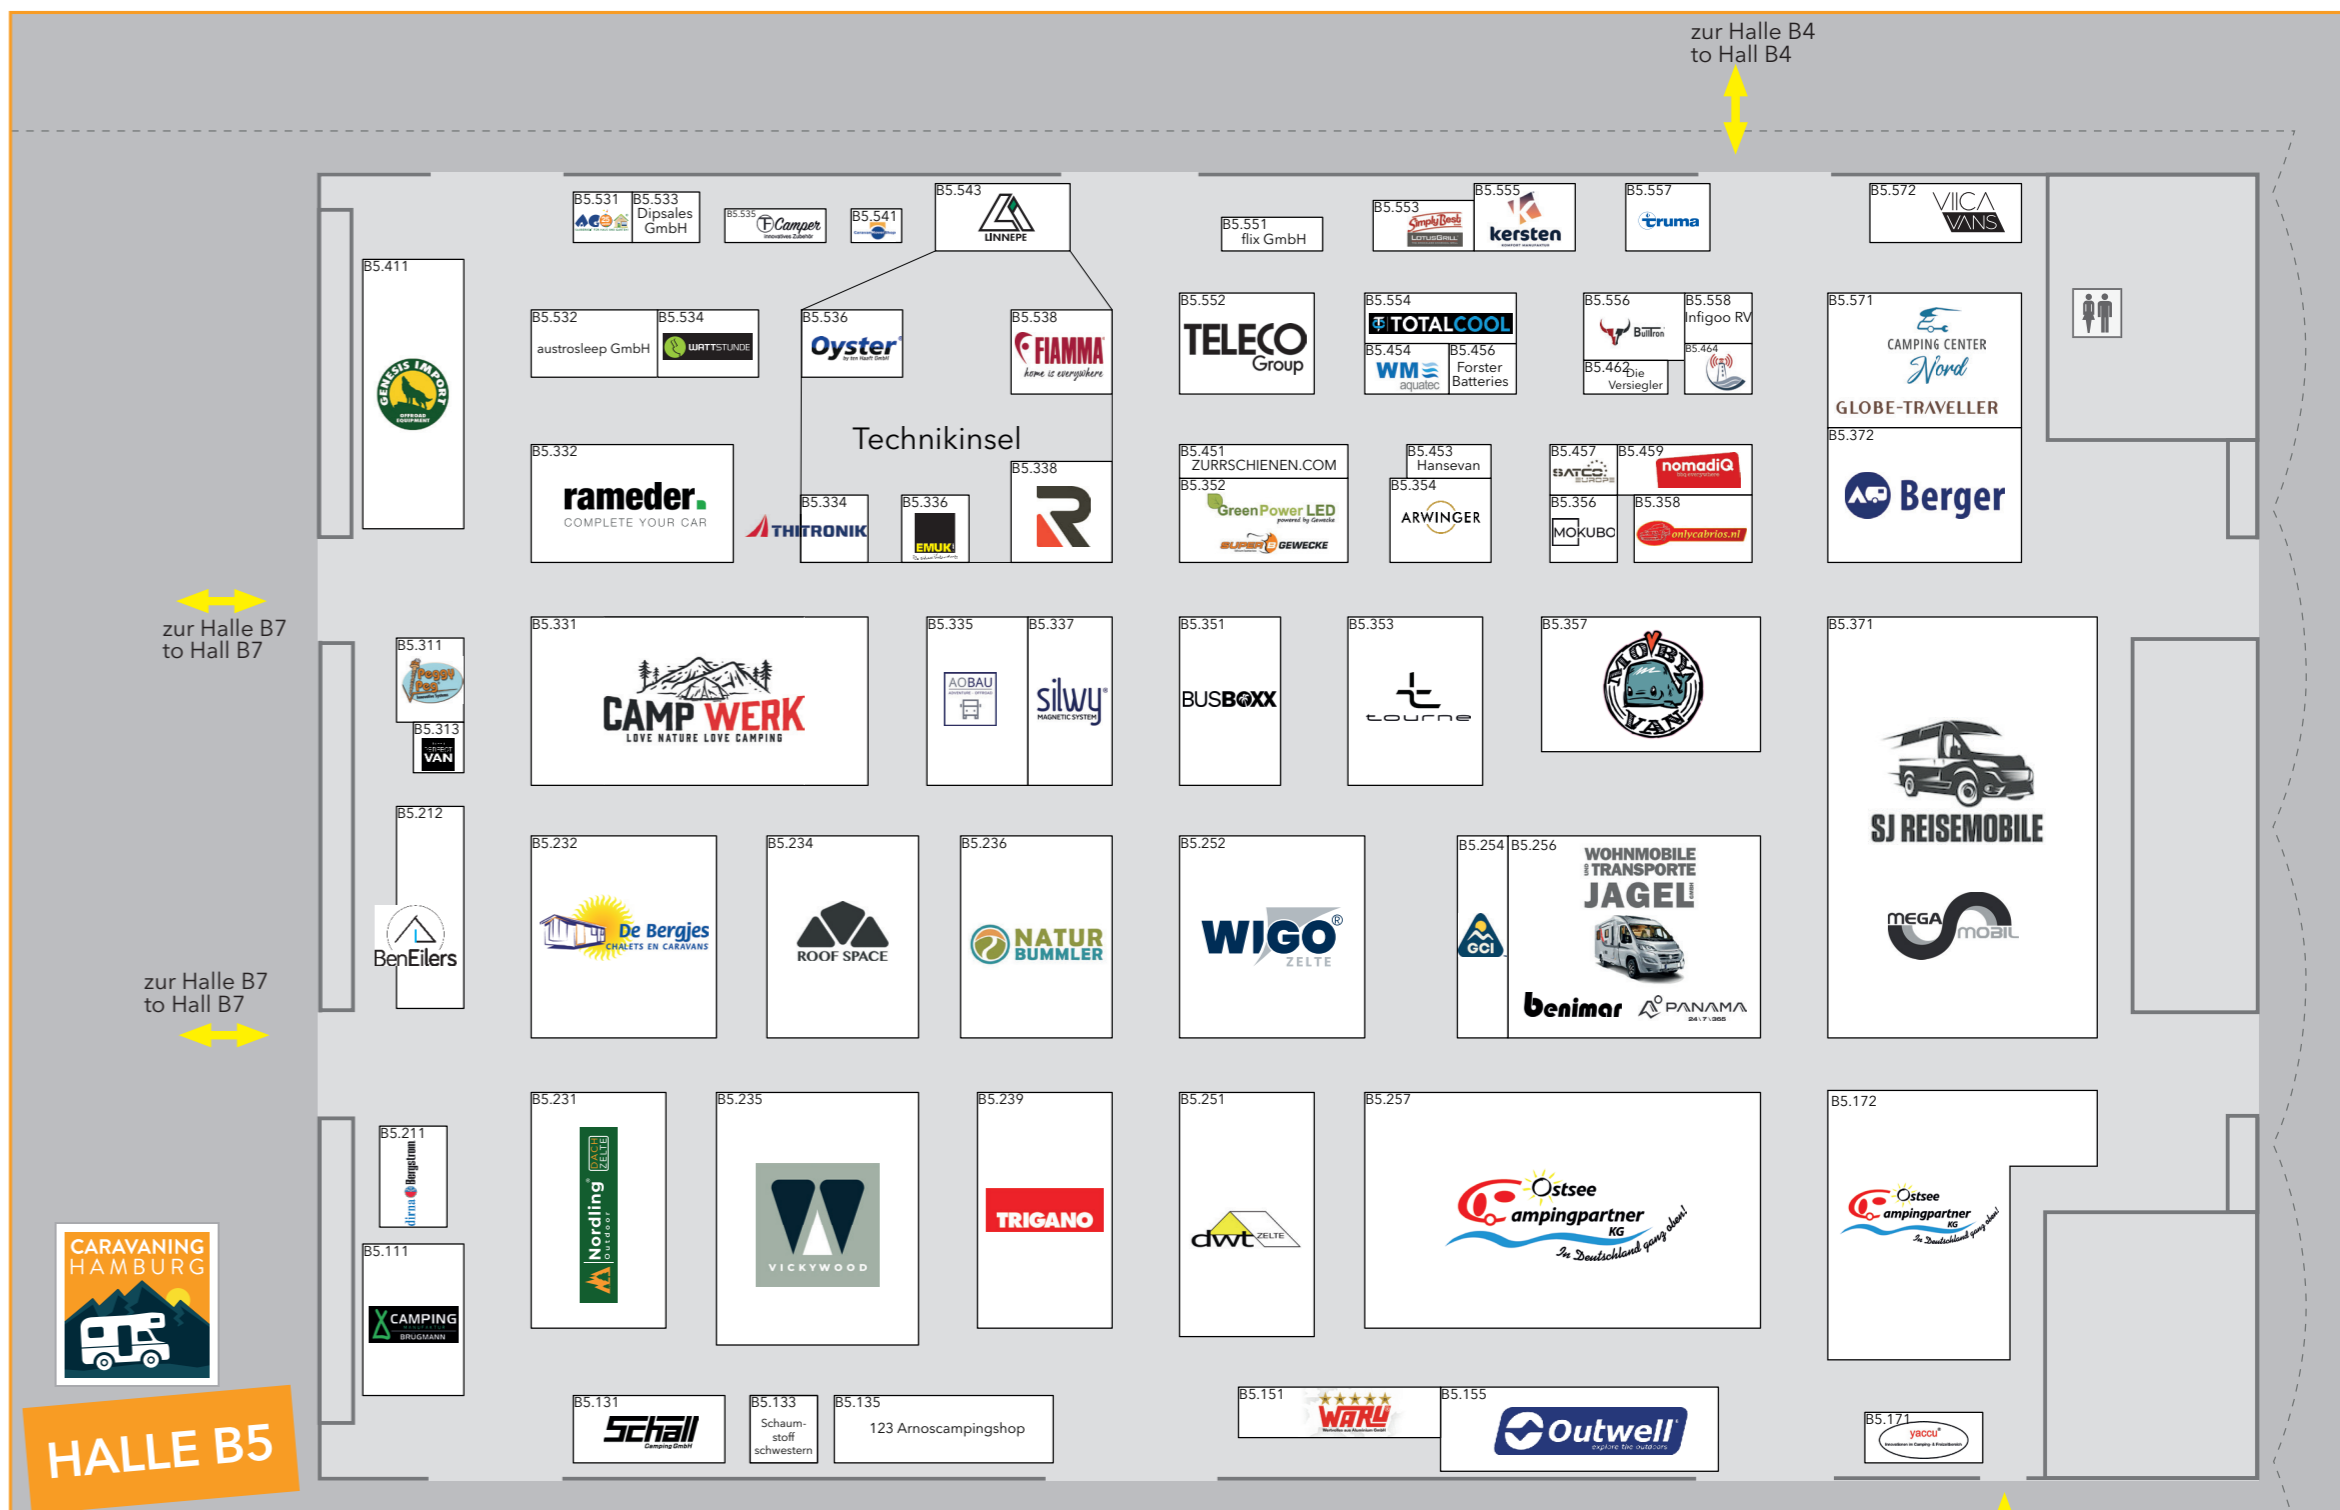

TARUK

GROSSE REISE. KLEINE GRUPPE.

Besuchen Sie unsere Vorträge im TARUK-Dom oder im Vortragsraum B7.4

Amerika, Asien und Ozeanien Vortragsraum	Afrika und Europa TARUK-Dom
11:00 - Peru & Bolivien: Machu Picchu und Titicaca See	Island: Insel aus Feuer und Eis
11:30 - Costa Rica: Naturerlebnis Dschungel pur & Vulkane	Uganda & Ruanda: Gorillas im Nebel
12:00 - Südamerika: Peru, Chile, Argentinien und Brasilien	Südafrika: Von Johannesburg nach Kapstadt
12:30 - Ecuador: Allee der Vulkane und Galápagos	Botswana: Safariparadies Chobe und Okavango Delta
13:00 - Vietnam, Kambodscha, Laos: Zauber des Mekong	Namibia: Vom Fischfluss zur Etosha Pflanze
13:30 - Usbekistan: Myths Seidenstraße	Kenia & Tansania: Masai Mara und Serengeti
14:00 - Australien: Traumzeit Down Under	Norwegen: Von Oslo bis zum Nordkap
14:30 - Neuseeland: Vulkane, Gletscher, Maori-Kultur	Island: Insel aus Feuer und Eis
15:00 - Chile: Wüsten und Patagonien	Südafrika: Von Johannesburg nach Kapstadt
15:30 - Costa Rica: Naturerlebnis Dschungel pur & Vulkane	Botswana & Simbabwe: Ruf der Wildnis
16:00 - Brasilien: Amazonas, Iguaçu und Rio	Namibia: Vom Fischfluss zur Etosha Pflanze
16:30 - Vietnam, Kambodscha, Laos: Zauber des Mekong	Kenia & Tansania: Masai Mara und Serengeti

www.taruk.com

DEUTSCH GEFÜHRTE REISEN MIT 2 - 12 PERSONEN